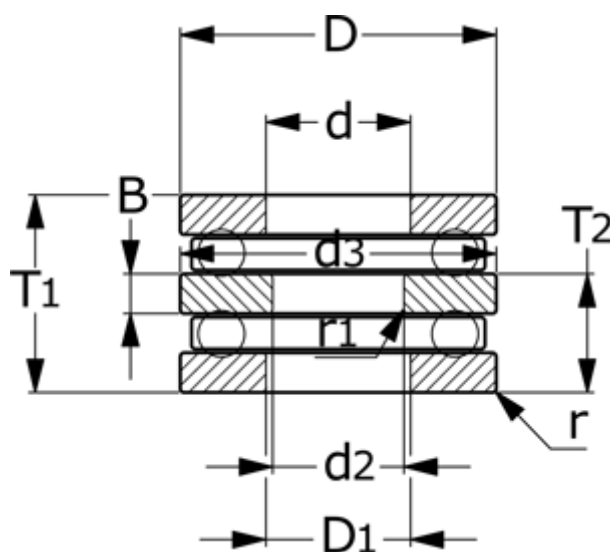

Varenummer: 572006507901

Beskrivelse: NSK Dobbeltretnings trykleje 52316
d=65 D=140 T=79

Mål

= Flere måldata: Hent PDF katalog under dokumenter

B = 18

d = 80

D = 140

D1 = 82

d2 = 65

d3 = 140

r = 1.5

R1 = 1

T1 = 79

T2 = 48.5